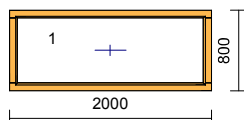

Pozice	Množství	Popis	Jednotková cena	Celková cena

Eurookno IV68

3

1 ks

Vnitřní náhled

Profil: **IV68**
Dřevina: modřín **Nenapojovaný**
Nátěr: Interiér / Exteriér
Nátěr rámu: **OSMO olej / OSMO olej**
Nátěr křídla: **OSMO olej / OSMO olej**
Rám: okenní rám
Křídlo: fix křídlová drážka
Kování MACO : Pevně zasklený rám
Okapnice: **bez okapnice**
Sklo/výplň:
Pole: 1.1 Dvojsklo:standart Ug=1,1 W/(m2.K), 24 mm
Rozměry: 2000mm x 800mm
Hmotnost: 43 kg
Poznámka:
Za předpokladu použití skla Ug = 1,0 Uw = 1,20 W/m2.K

14 266,00 Kč

14 266,00 Kč