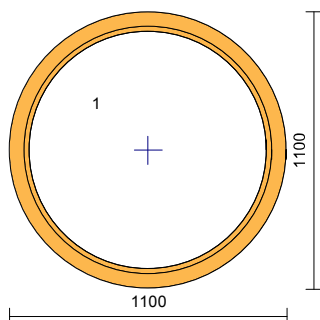

Pozice	Množství	Popis	Jednotková cena	Celková cena

Eurookno IV68

3

1 ks

Vnitřní náhled

Profil: **IV68**
Dřevina: modřín **Nenapojovaný**
Nátěr: Interiér / Exteriér
Nátěr rámu: **OSMO olej / OSMO olej**
Nátěr křídla: **OSMO olej / OSMO olej**
Rám: okenní rám
Křídlo: fix křídlová drážka
Kování MACO : Pevně zasklený rám
Okapnice: **bez okapnice**
Sklo/výplň:
Pole: 1.1 Dvojsklo:standart Ug=1,1 W/(m2.K), 24 mm
Rozměry: 2000mm x 800mm
Hmotnost: 43 kg
Poznámka:
Za předpokladu použití skla Ug = 1,0 Uw = 1,20 W/m2.K

14 266,00 Kč

14 266,00 Kč

Eurookno IV80

4

5 ks

Vnitřní náhled

Profil: **IV80**
Dřevina: modřín **Nenapojovaný**
Nátěr: Interiér / Exteriér
Nátěr rámu: **OSMO olej / OSMO olej**
Nátěr křídla: **OSMO olej / OSMO olej**
Rám: rám
Křídlo: fix křídlová drážka
Kování MACO : Pevně zasklený rám
Okapnice: **bez okapnice**
Sklo/výplň:
Pole: 1.1 Dvojsklo:standart Ug=1,1 W/(m2.K), 24 mm
Rozměry: 1100mm x 1100mm
Hmotnost: 35 kg
Poznámka:
Za předpokladu použití skla Ug = 1,0 Uw = 1,20 W/m2.K

17 801,00 Kč

89 005,00 Kč