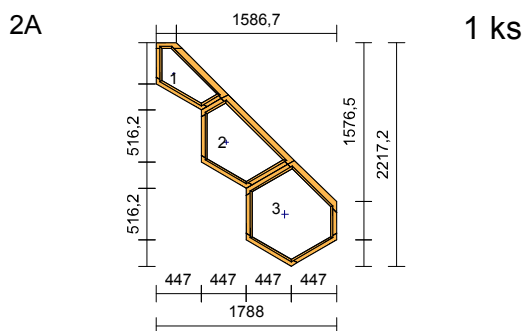

**Exteriérové dveře D80**  
**Otevirávé do interiéru**  
**Levé**  
**A-typ**

**Vnitřní náhled**

Profil: **D80**  
Dřevina: modřín **Nenapojovaný**  
Nátěr: Interiér / Exteriér  
Nátěr rámu: **OSMO olej / OSMO olej**  
Nátěr křídla: **OSMO olej / OSMO olej**  
Rám: rám s prahem Eiffel  
Křídlo: 3 \* fix křídlová drážka, 2 \* Rámové křídlo práh Eiffel, otevírání dovnitř  
Kování MACO : 3 \* Pevně zasklený rám, Dveřní zámek levý, Dveřní zámek pravý  
Okapnice: **bez okapnice**  
Sklo/výplň:  
Pole: 1.1 TROJSKLO standart: Ug=0,7 W/(m2.K), 36 mm  
Pole: 1.2 TROJSKLO standart: Ug=0,7 W/(m2.K), 36 mm  
Pole: 2.1 TROJSKLO standart: Ug=0,7 W/(m2.K), 36 mm  
Pole: 2.2 TROJSKLO standart: Ug=0,7 W/(m2.K), 36 mm  
Pole: 3.1 TROJSKLO standart: Ug=0,7 W/(m2.K), 36 mm  
Pole: 3.2 TROJSKLO standart: Ug=0,7 W/(m2.K), 36 mm  
Pole: 4.1 TROJSKLO standart: Ug=0,7 W/(m2.K), 36 mm  
Pole: 5.1 TROJSKLO standart: Ug=0,7 W/(m2.K), 36 mm  
Příčky: 3 \* dřevěná 78mm  
Rozměry: 4510mm x 4600mm  
Hmotnost: 633 kg  
Poznámka:  
OKNA BEZ PARAPETU

245 714,00 Kč

**245 714,00 Kč**

**Sestava eurooken IV 80**  
**A- typ**

**Vnitřní náhled**

Profil: **IV80**  
Dřevina: modřín **Nenapojovaný**  
Nátěr: Interiér / Exteriér  
Nátěr rámu: **OSMO olej / OSMO olej**  
Nátěr křídla: **OSMO olej / OSMO olej**  
Rám: rám  
Křídlo: 3 \* fix křídlová drážka  
Kování MACO : 3 \* Pevně zasklený rám  
Okapnice: **bez okapnice**  
Sklo/výplň:  
Pole: 1.1 TROJSKLO standart: Ug=0,7 W/(m2.K), 36 mm  
Pole: 2.1 TROJSKLO standart: Ug=0,7 W/(m2.K), 36 mm  
Pole: 3.1 TROJSKLO standart: Ug=0,7 W/(m2.K), 36 mm  
Rozměry: 1788mm x 2217mm  
Hmotnost: 59 kg