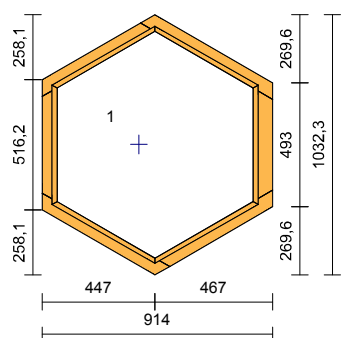

Sestava eurooken IV 80 A- typ

2E

2 ks

Vnitřní náhled

Profil: **IV80**
Dřevina: modřín **Nenapojovaný**
Nátěr: Interiér / Exteriér
Nátěr rámu: **OSMO olej / OSMO olej**
Nátěr křídla: **OSMO olej / OSMO olej**
Rám: rám
Křídlo: fix křídlová drážka
Kování MACO : Pevně zasklený rám
Okapnice: **bez okapnice**
Sklo/výplň:
Pole: 1.1 TROJSKLO standart: Ug=0,7 W/(m2.K), 36 mm
Rozměry: 914mm x 1032mm
Hmotnost: 27 kg

11 151,00 Kč

22 302,00 Kč

Sestava eurooken IV 80 A- typ