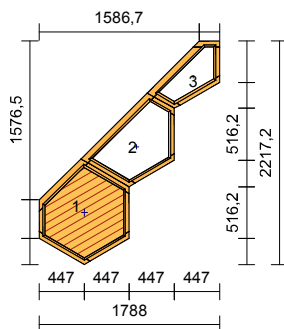

Pozice	Množství	Popis	Jednotková cena	Celková cena

Sestava eurooken IV 80 A- typ

2B

1 ks

Vnitřní náhled

Profil: **IV80**
Dřevina: modřín **Nenapojovaný**
Nátěr: Interiér / Exteriér
Nátěr rámu: **OSMO olej / OSMO olej**
Nátěr křídla: **OSMO olej / OSMO olej**
Rám: rám
Křídlo: 3 * fix křídlová drážka
Kování MACO : 3 * Pevně zasklený rám
Okapnice: **bez okapnice**
Sklo/výplň:
Pole: 1.1 VÝPLŇ ROVNÁ , 36 mm
Pole: 2.1 TROJSKLO standart: Ug=0,7 W/(m2.K), 36 mm
Pole: 3.1 TROJSKLO standart: Ug=0,7 W/(m2.K), 36 mm
Rozměry: 1788mm x 2217mm
Hmotnost: 45 kg

32 657,00 Kč

32 657,00 Kč