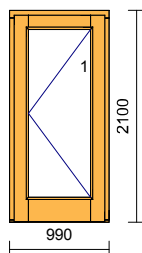

Pozice	Množství	Popis	Jednotková cena	Celková cena

Exteriérové dveře D80
Otevirávé do interiéru
Pravé

5