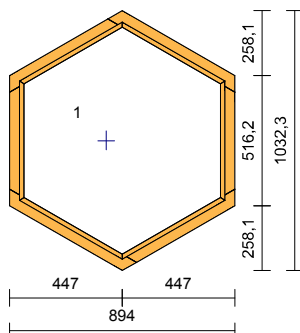

Sestava eurooken IV 80 A- typ

2C

7 ks

Vnitřní náhled

Profil: **IV80**
Dřevina: modřín **Nenapojovaný**
Nátěr: Interiér / Exteriér
Nátěr rámu: **OSMO olej / OSMO olej**
Nátěr křídla: **OSMO olej / OSMO olej**
Rám: rám
Křídlo: fix křídlová drážka
Kování MACO : Pevně zasklený rám
Okapnice: **bez okapnice**
Sklo/výplň:
Pole: 1.1 TROJSKLO standart: Ug=0,7 W/(m2.K), 36 mm
Rozměry: 894mm x 1032mm
Hmotnost: 26 kg

10 863,00 Kč

76 041,00 Kč