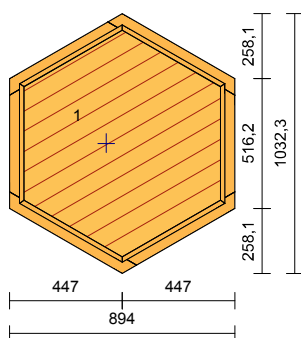

Pozice	Množství	Popis	Jednotková cena	Celková cena

Sestava eurooken IV 80 A- typ

2D

1 ks

Vnitřní náhled

Profil: **IV80**
Dřevina: modřín **Nenapojovaný**
Nátěr: Interiér / Exteriér
Nátěr rámu: **OSMO olej / OSMO olej**
Nátěr křídla: **OSMO olej / OSMO olej**
Rám: rám
Křídlo: fix křídlová drážka
Kování MACO : Pevně zasklený rám
Okapnice: **bez okapnice**
Sklo/výplň:
Pole: 1.1 VÝPLŇ ROVNÁ , 36 mm
Rozměry: 894mm x 1032mm
Hmotnost: 12 kg

10 755,00 Kč

10 755,00 Kč