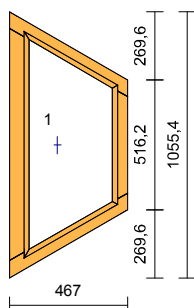

Sestava eurooken IV 80

A- typ

2G

2 ks **Vnitřní náhled**

Profil: **IV80**
Dřevina: modřín **Nenapojovaný**
Nátěr: Interiér / Exteriér
Nátěr rámu: **OSMO olej / OSMO olej**
Nátěr křídla: **OSMO olej / OSMO olej**
Rám: rám
Křídlo: fix křídlová drážka
Kování MACO : Pevně zasklený rám
Okapnice: **bez okapnice**
Sklo/výplň:
Pole: 1.1 TROJSKLO standart: Ug=0,7 W/(m2.K), 36 mm
Rozměry: 467mm x 1055mm
Hmotnost: 16 kg

7 716,00 Kč

15 432,00 Kč