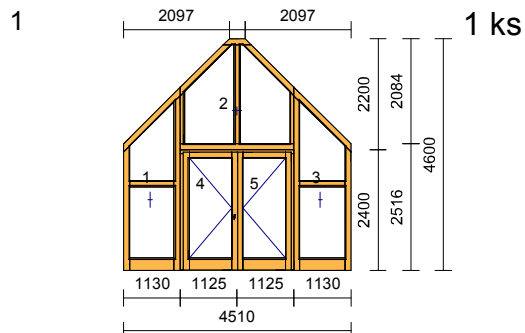

Exteriérové dveře D80
Otevirávé do interiéru
Levé
A-typ

Vnitřní náhled

Profil: **D80**
Dřevina: modřín **Nenapojovaný**
Nátěr: Interiér / Exteriér
Nátěr rámu: **OSMO olej / OSMO olej**
Nátěr křídla: **OSMO olej / OSMO olej**
Rám: rám s prahem Eiffel
Křídlo: 3 * fix křídlová drážka, 2 * Rámové křídlo práh Eiffel, otevírání dovnitř
Kování MACO : 3 * Pevně zasklený rám, Dveřní zámek levý, Dveřní zámek pravý
Okapnice: **bez okapnice**
Sklo/výplň:
Pole: 1.1 TROJSKLO standart: Ug=0,7 W/(m2.K), 36 mm
Pole: 1.2 TROJSKLO standart: Ug=0,7 W/(m2.K), 36 mm
Pole: 2.1 TROJSKLO standart: Ug=0,7 W/(m2.K), 36 mm
Pole: 2.2 TROJSKLO standart: Ug=0,7 W/(m2.K), 36 mm
Pole: 3.1 TROJSKLO standart: Ug=0,7 W/(m2.K), 36 mm
Pole: 3.2 TROJSKLO standart: Ug=0,7 W/(m2.K), 36 mm
Pole: 4.1 TROJSKLO standart: Ug=0,7 W/(m2.K), 36 mm
Pole: 5.1 TROJSKLO standart: Ug=0,7 W/(m2.K), 36 mm
Příčky: 3 * dřevěná 78mm
Rozměry: 4510mm x 4600mm
Hmotnost: 633 kg
Poznámka:
OKNA BEZ PARAPETU

245 714,00 Kč

245 714,00 Kč