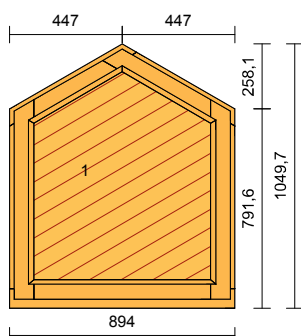

Sestava eurooken IV 80

A- typ

2H

5 ks **Vnitřní náhled**

Profil: **IV80**
Dřevina: modřín **Nenapojovaný**
Nátěr: Interiér / Exteriér
Nátěr rámu: **OSMO olej / OSMO olej**
Nátěr křídla: **OSMO olej / OSMO olej**
Rám: rám
Křídlo: okenní křídlo
Kování MACO : Pevně zasklené křídlo
Okapnice: **bez okapnice**
Sklo/výplň:
Pole: 1.1 VÝPLŇ ROVNÁ , 36 mm
Rozměry: 894mm x 1050mm
Hmotnost: 25 kg
Poznámka:
5 ks

19 823,00 Kč

99 115,00 Kč