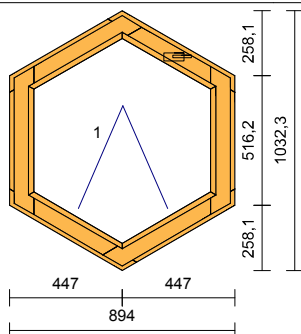

Pozice	Množství	Popis	Jednotková cena	Celková cena

2F

2 ks **Vnitřní náhled**

Profil: **IV80**
Dřevina: modřín **Nenapojovaný**
Nátěr: Interiér / Exteriér
Nátěr rámu: **OSMO olej / OSMO olej**
Nátěr křídla: **OSMO olej / OSMO olej**
Rám: rám
Křídlo: okenní křídlo
Kování MACO : Sklopné
Okapnice: **bez okapnice**
Sklo/výplň:
Pole: 1.1 TROJSKLO standart: Ug=0,7 W/(m2.K), 36 mm
Rozměry: 894mm x 1032mm
Hmotnost: 35 kg

17 907,00 Kč

35 814,00 Kč