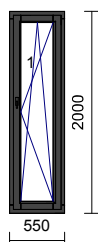

1 ks

Vnitřní náhled

Profil: **IV80**
Dřevina: borovice/smrk **Nenapojovaný**
Nátěr: Interiér / Exteriér
Nátěr rámu: **OSMO olej selská antracitově šedá (krycí) / OSMO olej selská antracitově šedá (krycí)**
Nátěr křídla: **OSMO olej selská antracitově šedá (krycí) / OSMO olej selská antracitově šedá (krycí)**
Rám: rám
Křídlo: okenní křídlo
Kování MACO : OS pravé
Okapnice: **Částečné opláštění AL**
Sklo/výplň:
Pole: 1.1 TROJSKLO standart: Ug=0,7 W/(m2.K), 36 mm
Rozměry: 550mm x 2000mm
Hmotnost: 50 kg

20 899,00 Kč

20 899,00 Kč