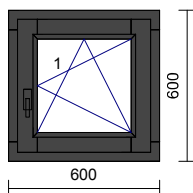

Pozice	Množství	Popis	Jednotková cena	Celková cena
--------	----------	-------	-----------------	--------------

Eurookno IV80

1

1 ks **Vnitřní náhled**

Profil: **IV80**
Dřevina: borovice/smrk **Nenapojovaný**
Nátěr: Interiér / Exteriér
Nátěr rámu: **OSMO olej selská antracitově šedá (krycí) / OSMO olej selská antracitově šedá (krycí)**
Nátěr křídla: **OSMO olej selská antracitově šedá (krycí) / OSMO olej selská antracitově šedá (krycí)**
Rám: rám
Křídlo: okenní křídlo
Kování MACO : OS pravé
Okapnice: **Částečné opláštění AL**
Sklo/výplň:
Pole: 1.1 TROJSKLO standart: Ug=0,7 W/(m2.K), 36 mm
Rozměry: 600mm x 600mm
Hmotnost: 18 kg