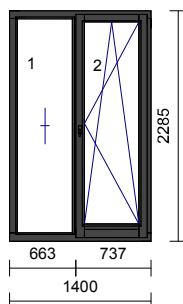

1 ks **Vnitřní náhled**

Profil: **IV80**
Dřevina: borovice/smrk **Nenapojovaný**
Nátěr: Interiér / Exteriér
Nátěr rámu: **OSMO olej selská antracitově šedá (krycí) / OSMO olej selská antracitově šedá (krycí)**
Nátěr křídla: **OSMO olej selská antracitově šedá (krycí) / OSMO olej selská antracitově šedá (krycí)**
Rám: rám
Křídlo: fix dorovnění okna, balkonové křídlo
Kování MACO : Pevně zasklený rám, OS pravé
Okapnice: **Částečné opláštění AL**
Sklo/výplň:
Pole: 1.1 TROJSKLO standart: Ug=0,7 W/(m2.K), 36 mm
Pole: 2.1 TROJSKLO standart: Ug=0,7 W/(m2.K), 36 mm
Rozměry: 1400mm x 2285mm
Hmotnost: 124 kg

40 229,00 Kč

40 229,00 Kč