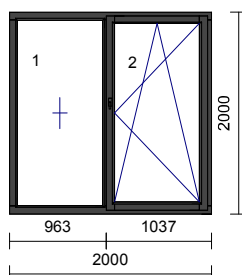

Eurookno IV80

10

1 ks **Vnitřní náhled**

Profil: **IV80**
Dřevina: borovice/smrk **Nenapojovaný**
Nátěr: Interiér / Exteriér
Nátěr rámu: **OSMO olej selská antracitově šedá (krycí) / OSMO olej selská antracitově šedá (krycí)**
Nátěr křídla: **OSMO olej selská antracitově šedá (krycí) / OSMO olej selská antracitově šedá (krycí)**
Rám: rám
Křídlo: fix dorovnání okna, okenní křídlo
Kování MACO : Pevně zasklený rám, OS pravé
Okapnice: **Částečné opláštění AL**
Sklo/výplň:
Pole: 1.1 TROJSKLO standart (4-18-4-18-4): Ug=0,5 W/ (m2.K) , 48 mm
Pole: 2.1 TROJSKLO standart (4-18-4-18-4): Ug=0,5 W/ (m2.K) , 48 mm
Rozměry: 2000mm x 2000mm
Hmotnost: 148 kg

43 737,00 Kč

43 737,00 Kč