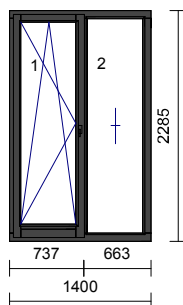

Pozice	Množství	Popis	Jednotková cena	Celková cena

Eurookno IV80

7

1 ks **Vnitřní náhled**

Profil: **IV80**
Dřevina: borovice/smrk **Nenapojovaný**
Nátěr: Interiér / Exteriér
Nátěr rámu: **OSMO olej selská antracitově šedá (krycí) / OSMO olej selská antracitově šedá (krycí)**
Nátěr křídla: **OSMO olej selská antracitově šedá (krycí) / OSMO olej selská antracitově šedá (krycí)**
Rám: rám
Křídlo: balkonové křídlo, fix dorovnění okna
Kování MACO : OS levé, Pevně zasklený rám
Okapnice: **Částečné opláštění AL**
Sklo/výplň:
Pole: 1.1 TROJSKLO standart: Ug=0,7 W/(m2.K), 36 mm
Pole: 2.1 TROJSKLO standart: Ug=0,7 W/(m2.K), 36 mm
Rozměry: 1400mm x 2285mm
Hmotnost: 124 kg

40 229,00 Kč

40 229,00 Kč

Eurookno IV80

8