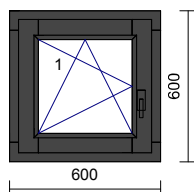

1 ks **Vnitřní náhled**

Profil: **IV80**
Dřevina: borovice/smrk **Nenapojovaný**
Nátěr: Interiér / Exteriér
Nátěr rámu: **OSMO olej selská antracitově šedá (krycí) / OSMO olej selská antracitově šedá (krycí)**
Nátěr křídla: **OSMO olej selská antracitově šedá (krycí) / OSMO olej selská antracitově šedá (krycí)**
Rám: rám
Křídlo: okenní křídlo
Kování MACO : OS levé
Okapnice: **Částečné opláštění AL**
Sklo/výplň:
Pole: 1.1 TROJSKLO standart: Ug=0,7 W/(m2.K), 36 mm
Rozměry: 600mm x 600mm
Hmotnost: 18 kg

10 756,00 Kč

10 756,00 Kč