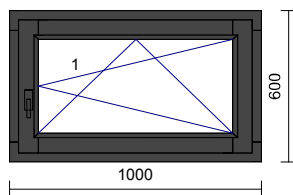

Pozice	Množství	Popis	Jednotková cena	Celková cena

Eurookno IV80

3

1 ks

Vnitřní náhled

Profil: **IV80**
Dřevina: borovice/smrk **Nenapojovaný**
Nátěr: Interiér / Exteriér
Nátěr rámu: **OSMO olej selská antracitově šedá (krycí) / OSMO olej selská antracitově šedá (krycí)**
Nátěr křídla: **OSMO olej selská antracitově šedá (krycí) / OSMO olej selská antracitově šedá (krycí)**
Rám: rám
Křídlo: okenní křídlo
Kování MACO : OS pravé
Okapnice: **Částečné opláštění AL**
Sklo/výplň:
Pole: 1.1 TROJSKLO standart: Ug=0,7 W/(m2.K), 36 mm
Rozměry: 1000mm x 600mm
Hmotnost: 28 kg

14 032,00 Kč

14 032,00 Kč

Eurookno IV80

4