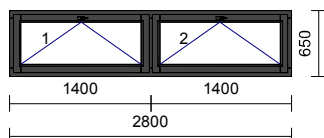

Pozice	Množství	Popis	Jednotková cena	Celková cena

Eurookno IV80

11 1 ks