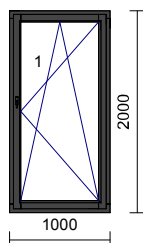

Vnitřní náhled

Profil: **IV80**
Dřevina: borovice/smrk **Nenapojovaný**
Nátěr: Interiér / Exteriér
Nátěr rámu: **OSMO olej selská antracitově šedá (krycí) / OSMO olej selská antracitově šedá (krycí)**
Nátěr křídla: **OSMO olej selská antracitově šedá (krycí) / OSMO olej selská antracitově šedá (krycí)**
Rám: rám
Křídlo: 2 * okenní křídlo
Kování MACO : 2 * Sklopné
Okapnice: **Částečné opláštění AL**
Sklo/výplň:
Pole: 1.1 TROJSKLO standart: Ug=0,7 W/(m2.K), 36 mm
Pole: 2.1 TROJSKLO standart: Ug=0,7 W/(m2.K), 36 mm
Rozměry: 2800mm x 650mm
Hmotnost: 82 kg

35 439,00 Kč

35 439,00 Kč

Eurookno IV80

12 1 ks