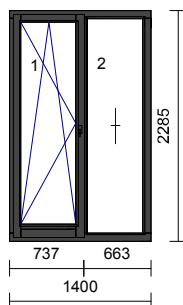

Pozice	Množství	Popis	Jednotková cena	Celková cena

Eurookno IV80

5

1 ks **Vnitřní náhled**

Profil: **IV80**
Dřevina: borovice/smrk **Nenapojovaný**
Nátěr: Interiér / Exteriér
Nátěr rámu: **OSMO olej selská antracitově šedá (krycí) / OSMO olej selská antracitově šedá (krycí)**
Nátěr křídla: **OSMO olej selská antracitově šedá (krycí) / OSMO olej selská antracitově šedá (krycí)**
Rám: rám
Křídlo: balkonové křídlo, fix dorovnění okna
Kování MACO : OS levé, Pevně zasklený rám
Okapnice: **Částečné opláštění AL**
Sklo/výplň:
Pole: 1.1 TROJSKLO standart: Ug=0,7 W/(m2.K), 36 mm
Pole: 2.1 TROJSKLO standart: Ug=0,7 W/(m2.K), 36 mm
Rozměry: 1400mm x 2285mm
Hmotnost: 124 kg

40 229,00 Kč

40 229,00 Kč

Eurookno IV80

6