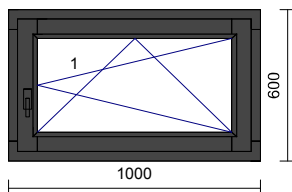

1 ks **Vnitřní náhled**

Profil: **IV80**
Dřevina: borovice/smrk **Nenapojovaný**
Nátěr: Interiér / Exteriér
Nátěr rámu: **OSMO olej selská antracitově šedá (krycí) / OSMO olej selská antracitově šedá (krycí)**
Nátěr křídla: **OSMO olej selská antracitově šedá (krycí) / OSMO olej selská antracitově šedá (krycí)**
Rám: rám
Křídlo: okenní křídlo
Kování MACO : OS pravé
Okapnice: **Částečné opláštění AL**
Sklo/výplň:
Pole: 1.1 TROJSKLO standart: Ug=0,7 W/(m2.K), 36 mm
Rozměry: 1000mm x 600mm
Hmotnost: 28 kg

14 032,00 Kč

14 032,00 Kč