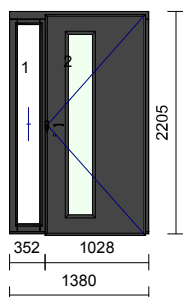

Pozice	Množství	Popis	Jednotková cena	Celková cena

Dveře vchodové D 80 pravé, otevírání dovnitř

13

1 ks **Vnitřní náhled**

Profil: **D80**
Dřevina: borovice/smrk **Nenapojovaný**
Nátěr: Interiér / Exteriér
Nátěr rámu: **OSMO olej selská antracitově šedá (krycí) / OSMO olej selská antracitově šedá (krycí)**
Nátěr křídla: **OSMO olej selská antracitově šedá (krycí) / OSMO olej selská antracitově šedá (krycí)**
Rám: rám s prahem Eiffel
Křídlo: fix dorovnání okna, Panelové křídlo práh Eiffel, otevírání dovnitř
Kování MACO : Pevně zasklený rám, Dveřní zámek pravý
Okapnice: **bez okapnice**
Sklo/výplň:
Pole: 1.1 TROJSKLO standart: $U_g=0,7 \text{ W}/(\text{m}^2\cdot\text{K})$, 36 mm
Pole: 2.1 TROJSKLO standart: $U_g=0,7 \text{ W}/(\text{m}^2\cdot\text{K})$, 36 mm
Rozměry: 1380mm x 2205mm
Hmotnost: 81 kg

55 648,00 Kč

55 648,00 Kč

P1