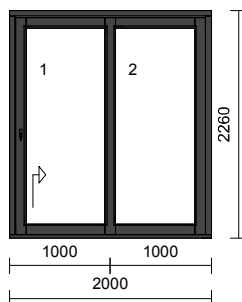

10 756,00 Kč

10 756,00 Kč

Pozice	Množství	Popis	Jednotková cena	Celková cena
--------	----------	-------	-----------------	--------------

HS-portál IV92

9

1 ks **Vnitřní náhled**

Profil: **HS92**
Dřevina: borovice/smrk **Nenapojovaný**
Nátěr: Interiér / Exteriér
Nátěr rámu: **OSMO olej selská antracitově šedá (krycí) / OSMO olej selská antracitově šedá (krycí)**
Nátěr křídla: **OSMO olej selská antracitově šedá (krycí) / OSMO olej selská antracitově šedá (krycí)**
Rám: HS portál s prahem
Křídlo: HS křídlo otevíravé, HS křídlo pevné
Kování MACO : Hebeschiebe Links A 2 Ebenen, Hebeschiebe - A -
Okapnice: **Částečné opláštění AL**
Sklo/výplň:
Pole: 1.1 TROJSKLO standart (4-18-4-18-4): Ug=0,5 W/ (m2.K) , 48 mm
Pole: 2.1 TROJSKLO standart (4-18-4-18-4): Ug=0,5 W/ (m2.K) , 48 mm
Rozměry: 2000mm x 2260mm
Hmotnost: 196 kg